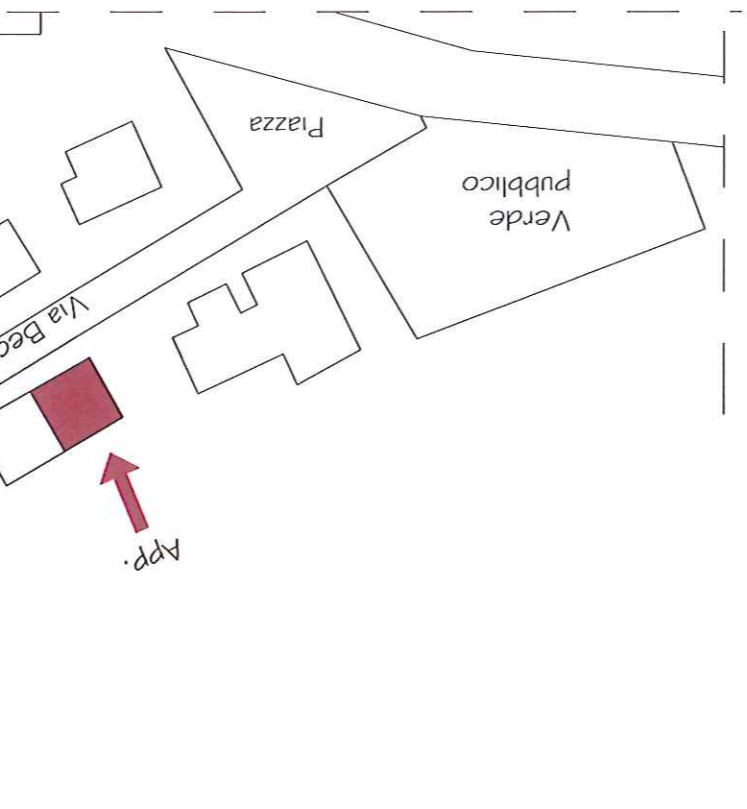

PIANTA APPARTAMENTO - PIANO SECONDO - SCALA 1:50

INQUADRAMENTO DELL' AREA CON INDICAZIONE DELLA PROPRIETA'

PIANTA GARAGE - PIANO TERRA - SCALA 1:50

DESTINAZIONI	PIANO	SUPERFICI
Soggiorno	Secondo	16,53 mq
Zona pranzo	Secondo	11,31 mq
Cucinato	Secondo	5,87 mq
Camera 1	Secondo	16,53 mq
Camera 2	Secondo	15,58 mq
Ripostiglio	Secondo	4,29 mq
Bagno	Secondo	5,74 mq
Disimpegn	Secondo	8,91 mq
Terrazza	Secondo	8,34 mq
Garage	Terra	11,20 mq

NB:
Le piante hanno valore indicativo