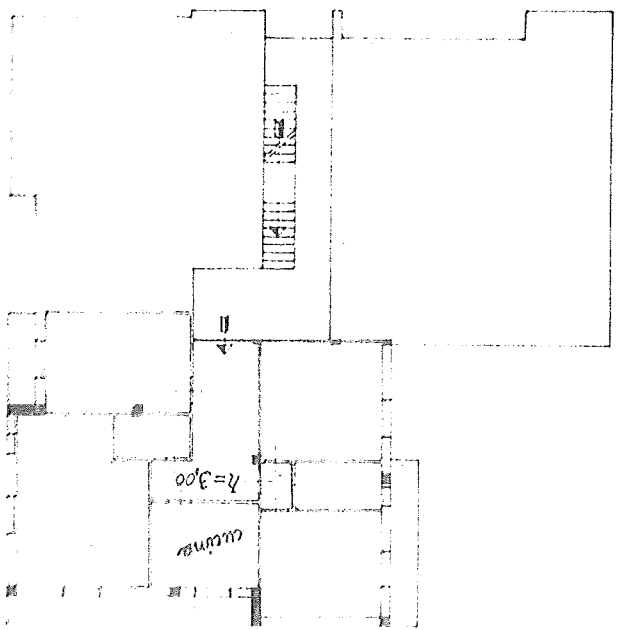

Firenze  
 Scheda n°

PROPR. FANFANI GUIDO

PROPR. FANFANI GUIDO  
 LOCALE C.T.  
 Prop. GANFANI  
 Piano scale  
 h=2,85  
 Prop. GANFANI  
 Resede  
 Comune  
 Piano Seminterrato  
 (1° Piano FT.)

SCALA DI 1:200