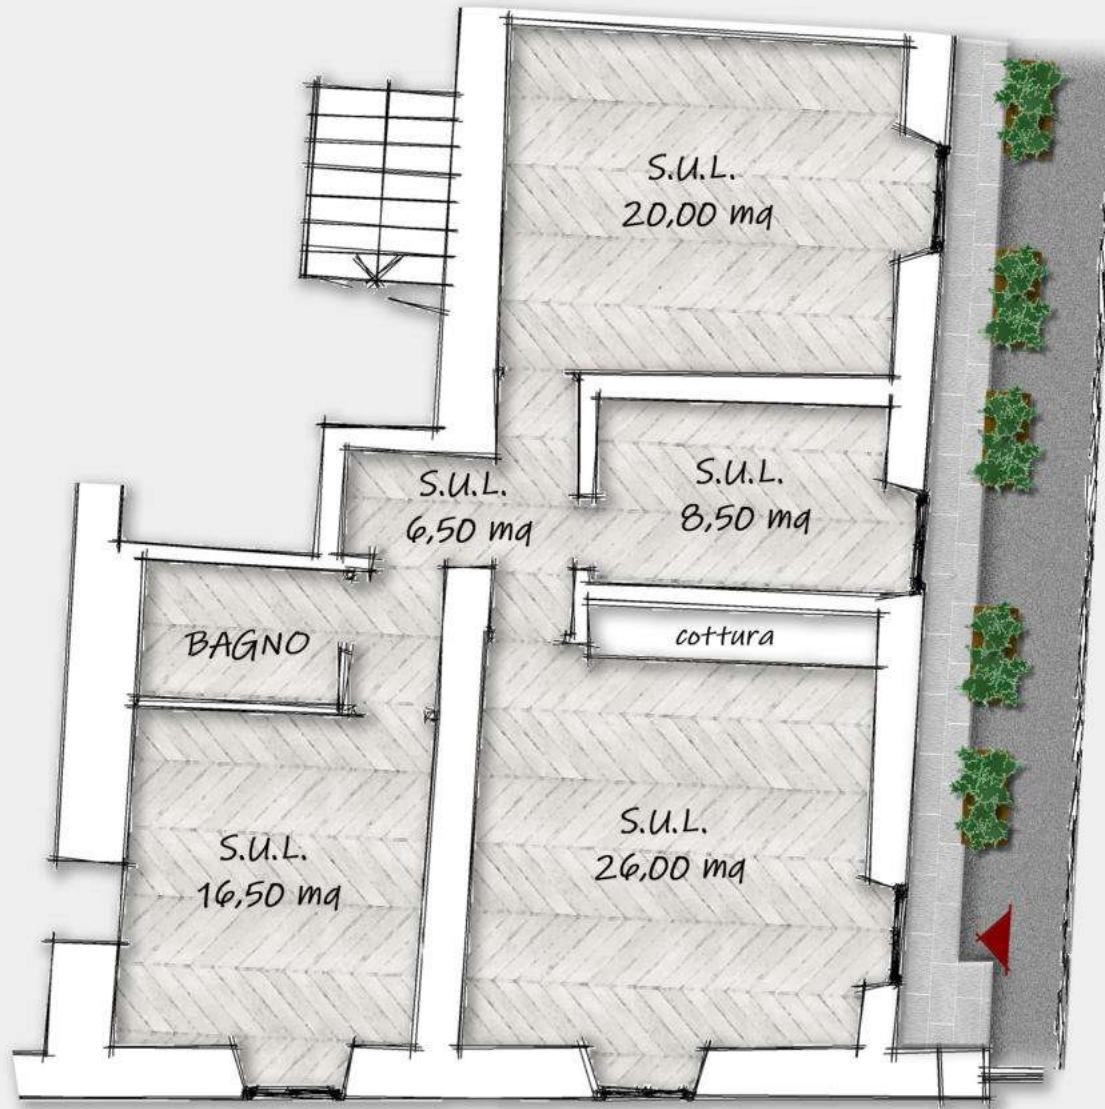

UNITA' 01

S.U.L. totale: 82,00 mq
spazio esterno 20,00 mq

L'appartamento si sviluppa su un unico livello al piano terra.
E' composto da un'ampia e luminosa zona giorno con angolo cottura, caratterizzata da un bellissimo soffitto a cassettoni affrescato.
Completano l'appartamento altri tre ambienti di varie metrature, uno dei quali affrescato, un bagno e spazio esterno